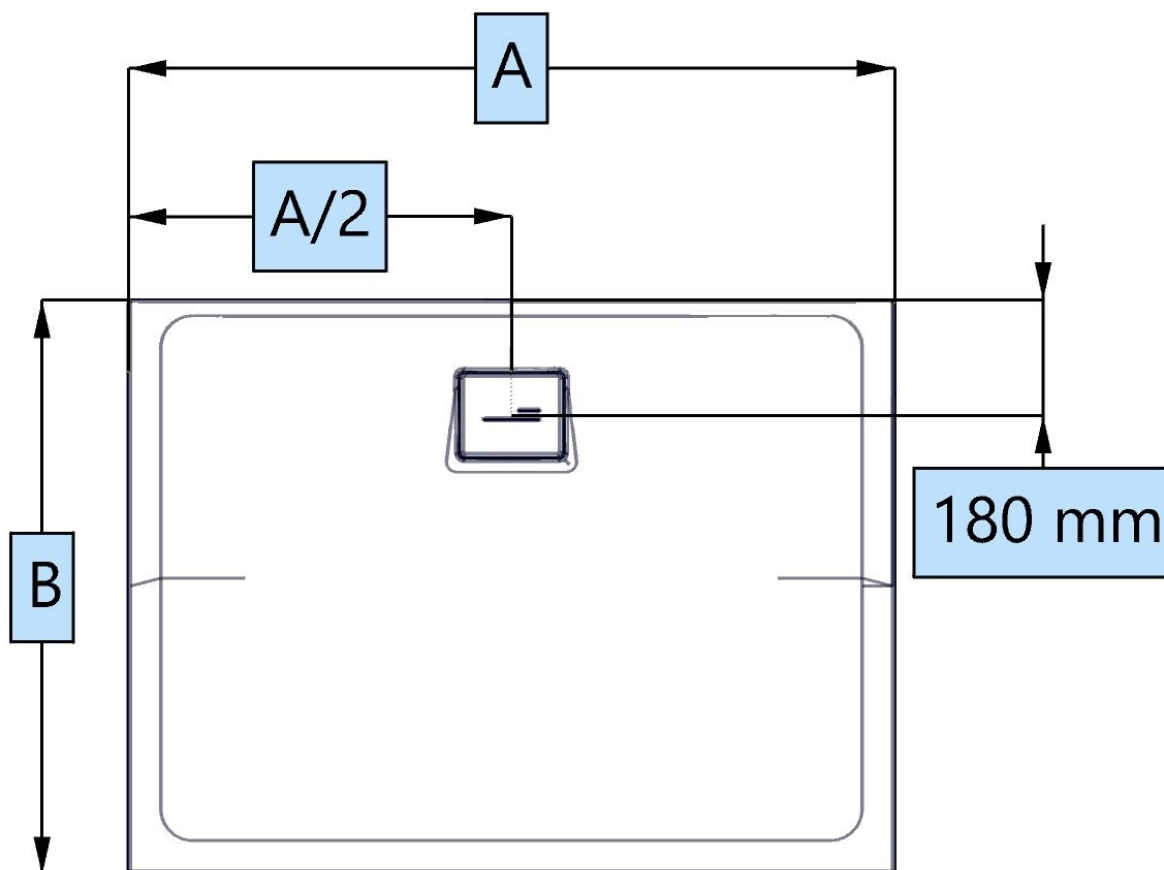

Tobas

PDF

- SI** Tuš kad - navodilo za vgradnjo v tla
- HR** Tuš kada - upute za ugradnju u pod
- CS** Tuš kada - uputstvo za ugradnju u pod
- MK** Туш када - упатства за инсталација(за вградување)
- RU** Душевой поддон - инструкция по установке (встроенная установка)
- UA** Душовий піддон - інструкція з монтажу в підлогу

- HU** Zuhanytálca - beépítési útmutató (beépítés padlóba)
- RO** Cadă de duș - instrucțiuni de instalare (în podea)
- GB** Shower tray - installation instructions (built-in installation)
- DE** Duschwanne - Einbauanleitung (in den Boden)
- IT** Piatto doccia - istruzioni per l'installazione (installazione a incasso)
- FR** Receveur de douche - instructions d'installation (installation encastrée)

	A	B
TOBAS 90X90	900	900
TOBAS 100X80	1000	800
TOBAS 100X90	1000	900
TOBAS 120X80	1200	800
TOBAS 120X90	1200	900
TOBAS 140X80	1400	800
TOBAS 140X90	1400	900