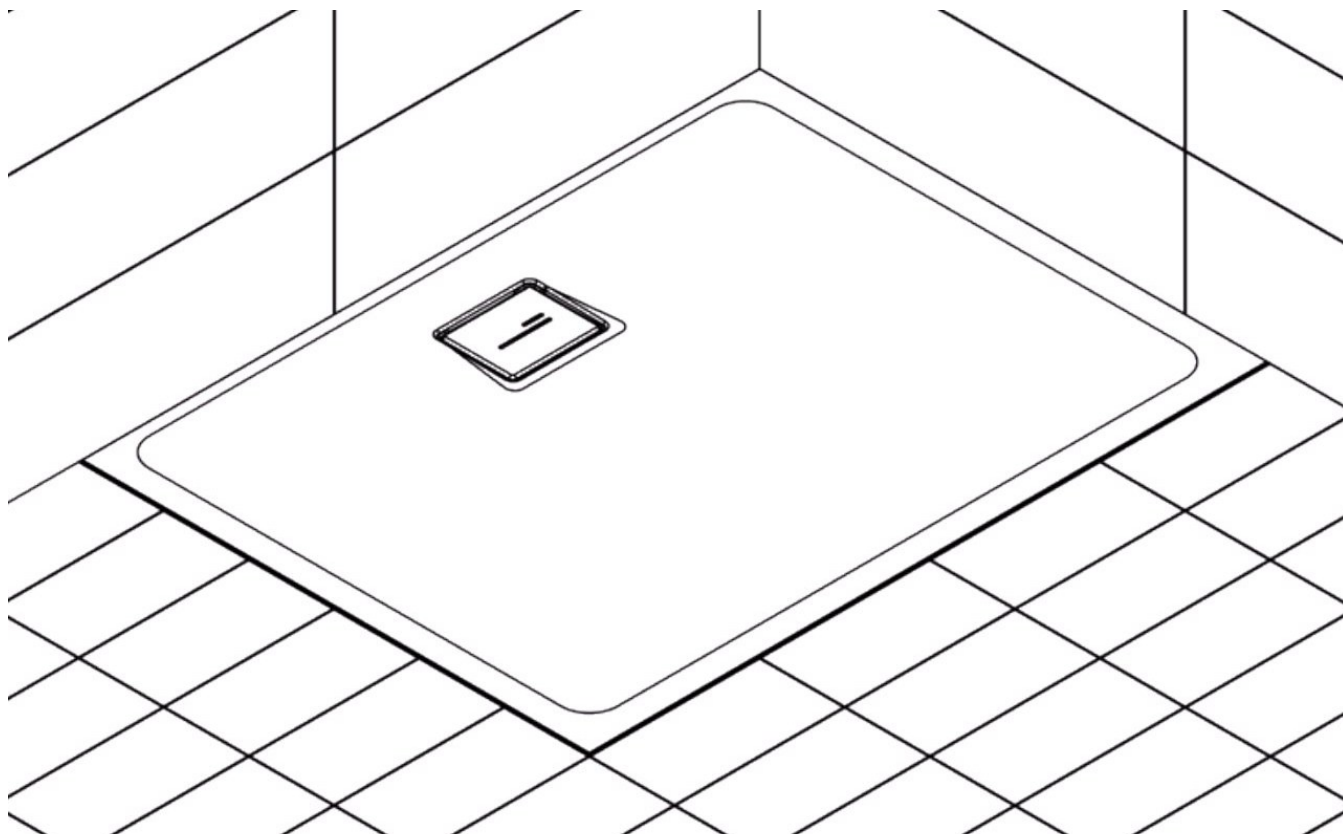

Tobas

PDF

- SI** Tuš kad - navodilo za vgradnjo v tla
- HR** Tuš kada - upute za ugradnju u pod
- CS** Tuš kada - uputstvo za ugradnju u pod
- MK** Туш када - упатства за инсталација(за вградување)
- RU** Душевой поддон - инструкция по установке (встроенная установка)
- UA** Душовий піддон - інструкція з монтажу в підлогу

- HU** Zuhanytálca - beépítési útmutató (beépítés padlóba)
- RO** Cadă de duș - instrucțiuni de instalare (în podea)
- GB** Shower tray - installation instructions (built-in installation)
- DE** Duschwanne - Einbauanleitung (in den Boden)
- IT** Piatto doccia - istruzioni per l'installazione (installazione a incasso)
- FR** Receveur de douche - instructions d'installation (installation encastrée)

	A	B
TOBAS 90X90	900	900
TOBAS 100X80	1000	800
TOBAS 100X90	1000	900
TOBAS 120X80	1200	800
TOBAS 120X90	1200	900
TOBAS 140X80	1400	800
TOBAS 140X90	1400	900